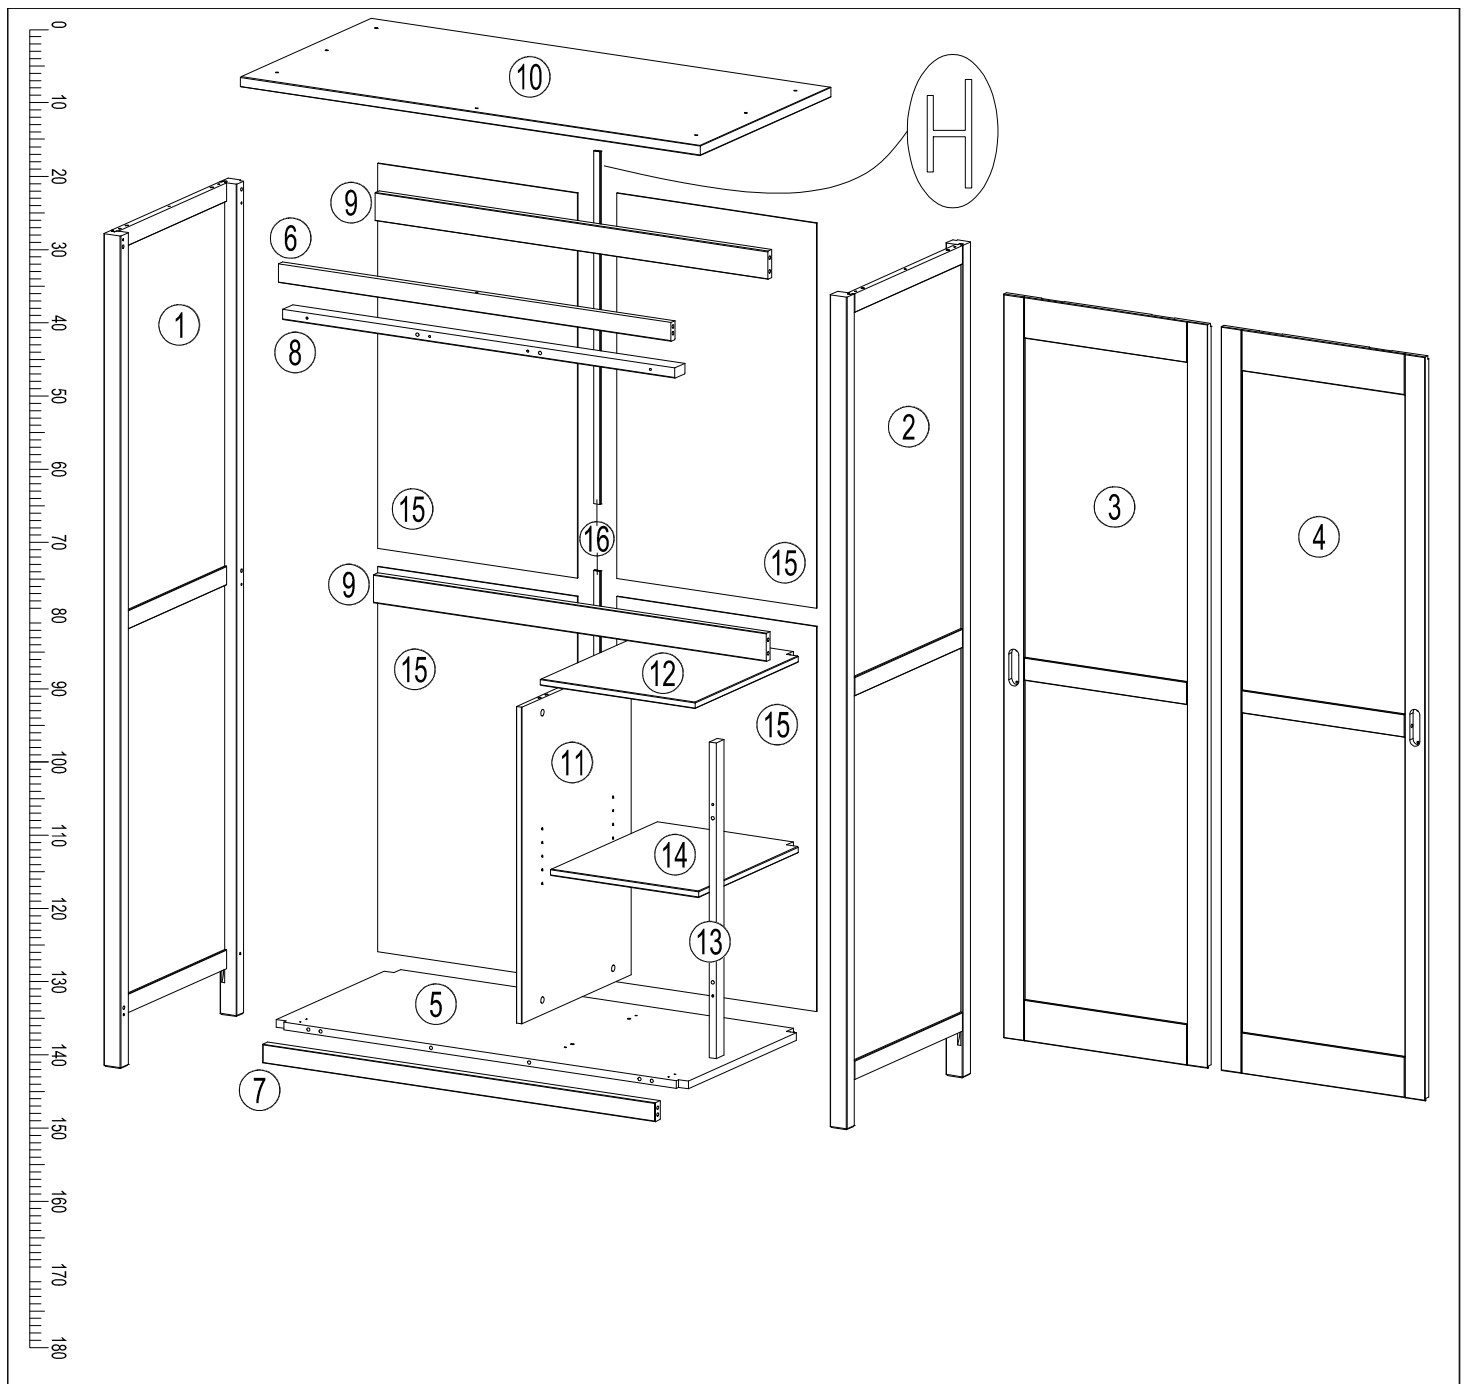

# ШКАФ 20 LESET МИРА

  
leaset

- |                                       |                                    |
|---------------------------------------|------------------------------------|
| <b>D</b> Montageanleitung             | <b>GB</b> Assembly instructions    |
| <b>FR</b> Notice de montage           | <b>IT</b> Istruzioni di montaggio  |
| <b>NL</b> Handleiding voor de montage | <b>PL</b> Instrukcja montażu       |
| <b>CZ</b> Montážní návod              | <b>SK</b> Návod na montáž          |
| <b>HU</b> Szerelési útmutató          | <b>RO</b> Instrucțiunile de montaj |
| <b>TR</b> Montaj talimatı             | <b>RU</b> Инструкция по монтажу    |

1-8

**EAC**

№	Size/MaB (mm)	Qty	✓	№	Size/MaB (mm)	Qty	✓
1	1948x560x24	1		9	1024x66x18	2	
2	1948x560x24	1		10	1200x590x24	1	
3	1740x532x18	1		11	740x495x15	1	
4	1740x532x18	1		12	404x497x15	1	
5	1076x534x18	1		13	738x36x18	1	
6	1024x44x18	1		14	386x482x15	1	
7	1024x44x24	1		15	901x521x3	4	
8	1023x46x24	1		16	825x17x7	2	