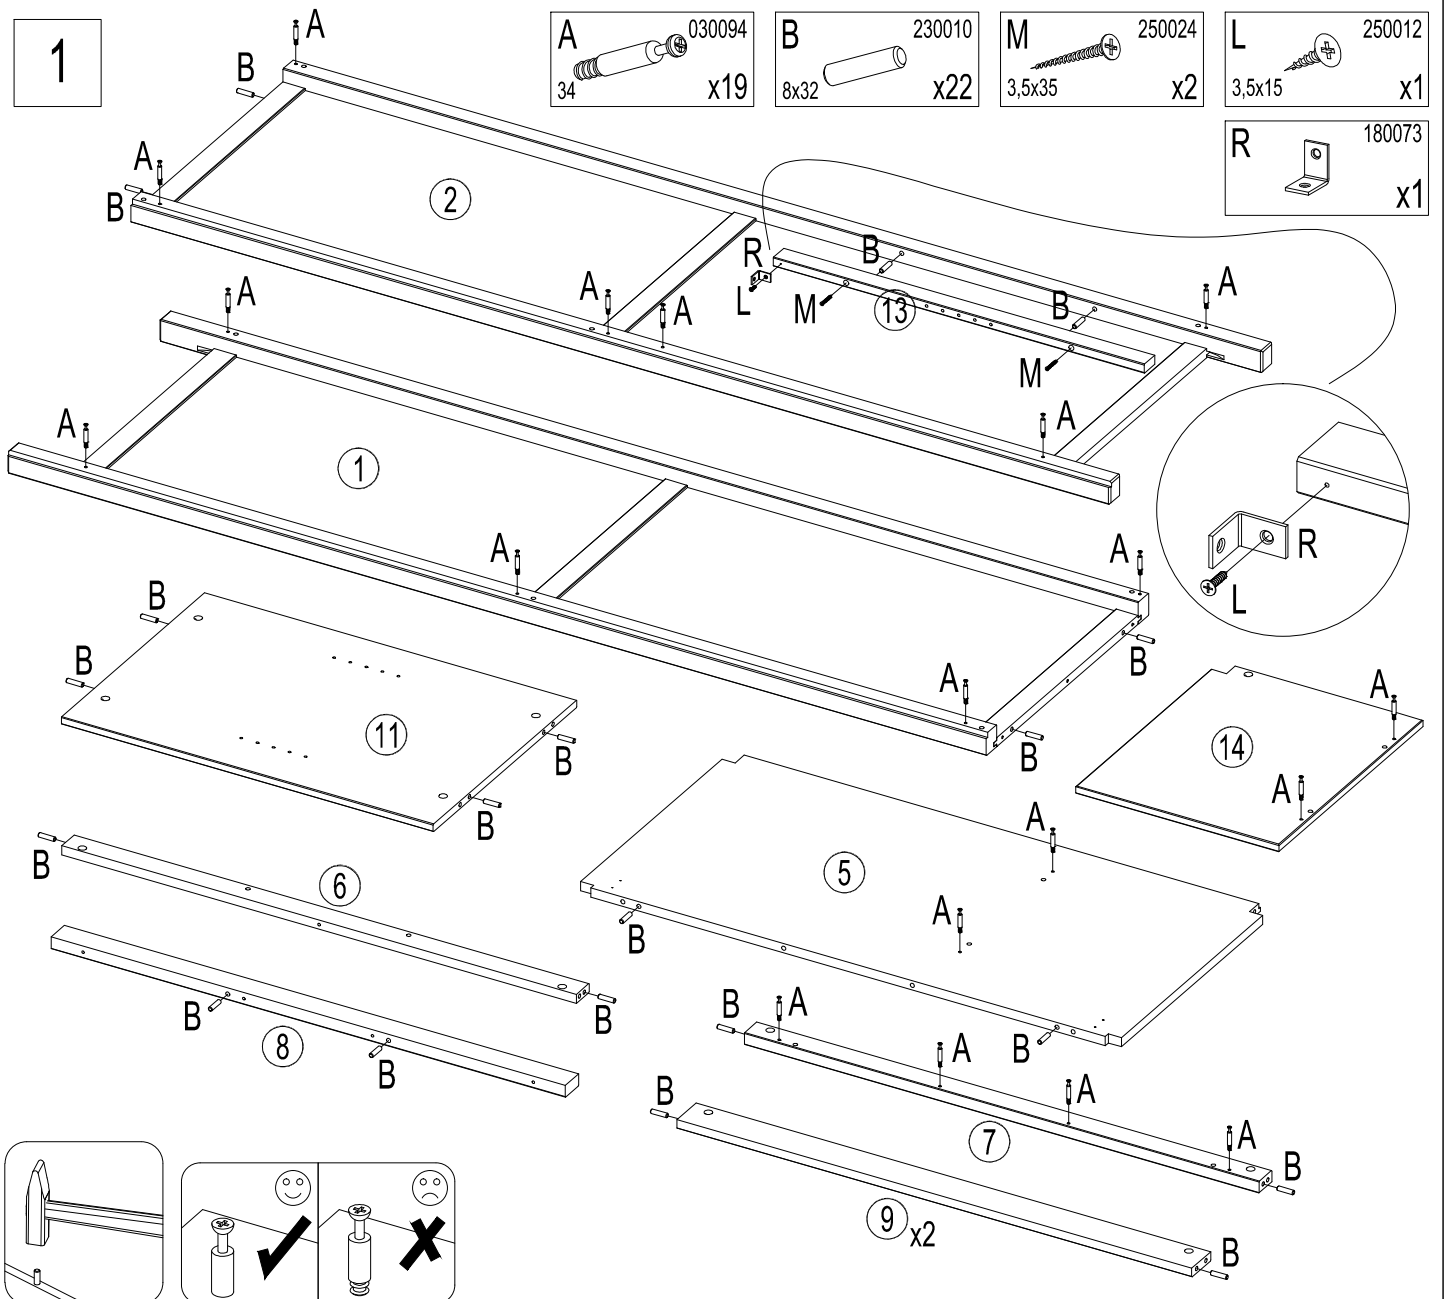

# ШКАФ 20 LESET МИРА

  
leaset

- |                                       |                                    |
|---------------------------------------|------------------------------------|
| <b>D</b> Montageanleitung             | <b>GB</b> Assembly instructions    |
| <b>FR</b> Notice de montage           | <b>IT</b> Istruzioni di montaggio  |
| <b>NL</b> Handleiding voor de montage | <b>PL</b> Instrukcja montażu       |
| <b>CZ</b> Montážní návod              | <b>SK</b> Návod na montáž          |
| <b>HU</b> Szerelési útmutató          | <b>RO</b> Instrucțiunile de montaj |
| <b>TR</b> Montaj talimatı             | <b>RU</b> Инструкция по монтажу    |

1-8

**EAC**

№	Size/MaB (mm)	Qty	✓	№	Size/MaB (mm)	Qty	✓
1	1948x560x24	1		9	1024x66x18	2	
2	1948x560x24	1		10	1200x590x24	1	
3	1740x532x18	1		11	740x495x15	1	
4	1740x532x18	1		12	404x497x15	1	
5	1076x534x18	1		13	738x36x18	1	
6	1024x44x18	1		14	386x482x15	1	
7	1024x44x24	1		15	901x521x3	4	
8	1023x46x24	1		16	825x17x7	2	

2

C 030110 x4

N 250016 3.5x20 x4

P 250044 4x40 x4

Q 240075 x2

W L=973 x1

3

O 250004 3x13 x32

T 060009 x2

S 060007 L=1020 x4

4

C 030110  
x10

K 070017  
30x30 x4

5-8

5

D 030034  
7x50  
x7